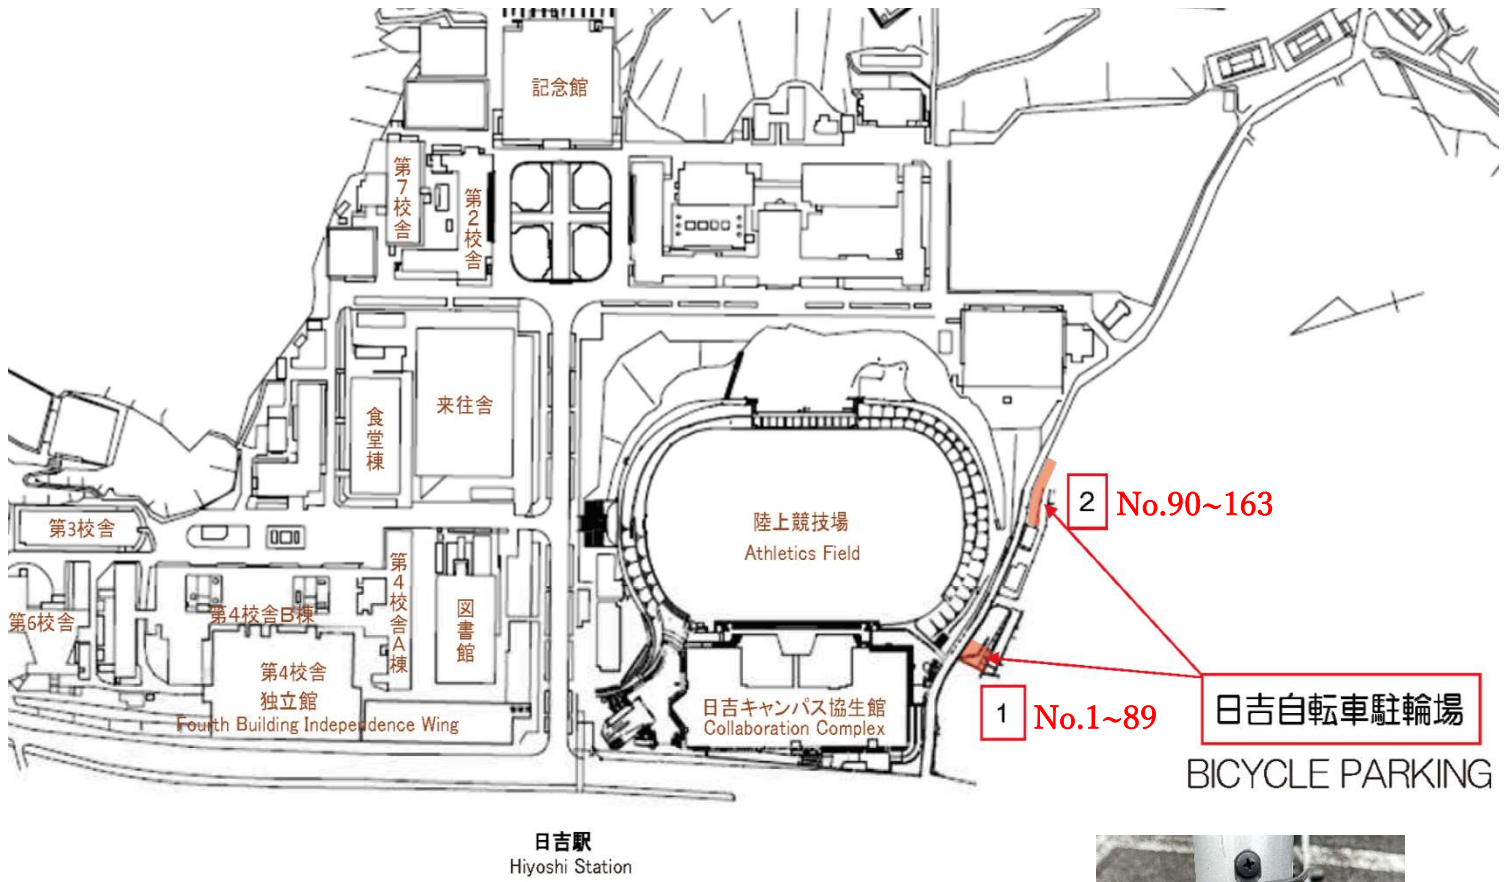

# 日吉駐輪場（自転車）の案内図 Hiyoshi Campus Bicycle Parking Lot Guide Map

## <利用方法>

駐輪場にはステンレス製自転車ラックが設置されています。  
 指定された番号のラックに登録シールを貼付した自転車を駐輪してください。  
 指定外のラックに駐輪した場合は無断駐輪とみなされ、撤去されます。

## [How to Use the Parking Lot]

The bicycle parking lot is equipped with stainless steel bicycle racks. Students must put their bicycle with the registration sticker attached on the rack with the designated number. Bicycles not parked in correct racks will be removed.