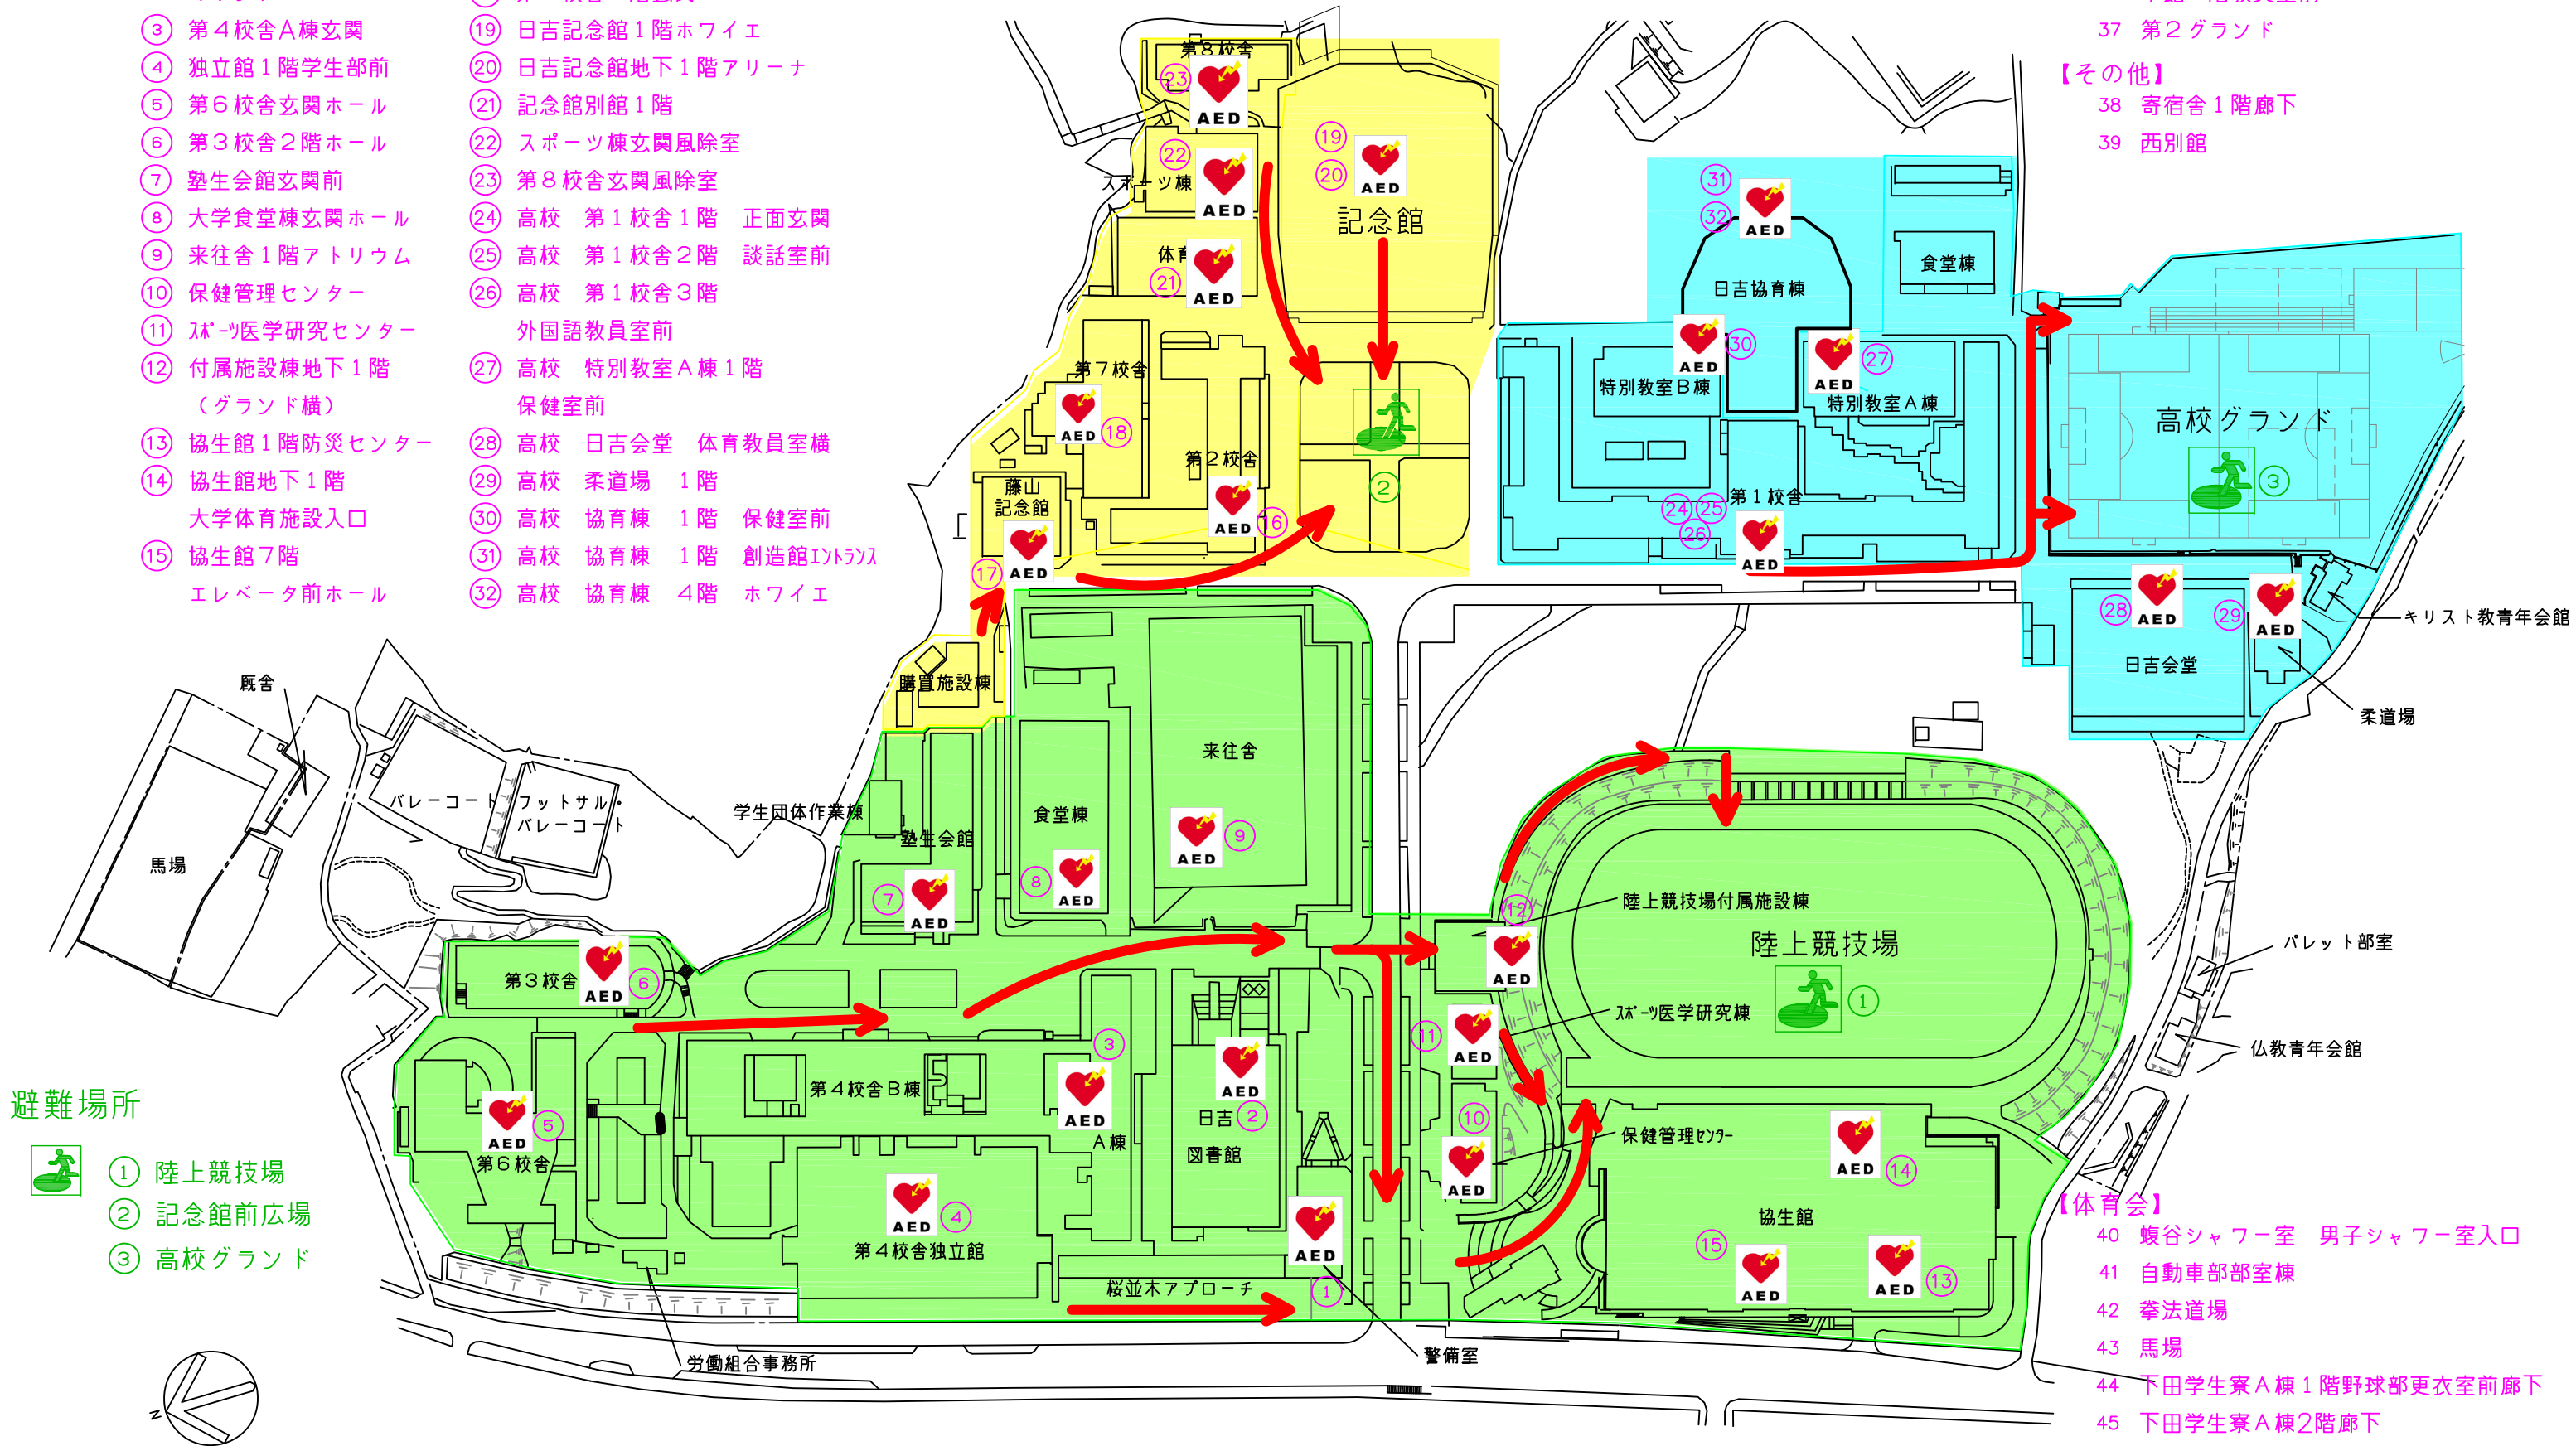

日吉キャンパス災害時避難・AEDマップ

AED（自動体外式除細動器）
 その他設置箇所

AED（自動体外式除細動器）設置箇所

- | | | | |
|-----------------------|-------------------------|-----------------------|------------------------|
| ① 警備室（2台） | ⑩ 保健管理センター | ⑱ 日吉記念館1階ホワイエ | ⑳ 日吉記念館地下1階アリーナ |
| ② メディアセンター入口
カウンター | ⑪ スポーツ医学研究センター | ㉑ 記念館別館1階 | ㉒ スポーツ棟玄関風除室 |
| ③ 第4校舎A棟玄関 | ⑫ 付属施設棟地下1階
（グラウンド横） | ㉓ 第8校舎玄関風除室 | ㉔ 高校 第1校舎1階 正面玄関 |
| ④ 独立館1階学生部前 | ⑬ 協生館1階防災センター | ㉕ 高校 第1校舎2階 談話室前 | ㉖ 高校 第1校舎3階
外国語教員室前 |
| ⑤ 第6校舎玄関ホール | ⑭ 協生館地下1階
大学体育施設入口 | ㉗ 高校 特別教室A棟1階
保健室前 | ㉘ 高校 日吉会堂 体育教員室横 |
| ⑥ 第3校舎2階ホール | ⑮ 協生館7階
エレベータ前ホール | ㉙ 高校 柔道場 1階 | ㉚ 高校 協育棟 1階 保健室前 |
| ⑦ 塾生会館玄関前 | | ㉛ 高校 協育棟 1階 創造館エントランス | ㉜ 高校 協育棟 4階 ホワイエ |
| ⑧ 大学食堂棟玄関ホール | | | |
| ⑨ 来往舎1階アトリウム | | | |

【高校】

- 33 日吉台野球場洗面所入口
- 34 娘谷バスケットコート出入口
（テニスコート側）

【普通部】

- 35 本館1階保健室前
- 36 本館3階教員室前
- 37 第2グラウンド

【その他】

- 38 寄宿舍1階廊下
- 39 西別館

避難場所

- ① 陸上競技場
- ② 記念館前広場
- ③ 高校グラウンド

【体育会】

- 40 娘谷シャワー室 男子シャワー室入口
- 41 自動車部部室棟
- 42 拳法道場
- 43 馬場
- 44 下田学生寮A棟1階野球部更衣室前廊下
- 45 下田学生寮A棟2階廊下
- 46 下田学生寮A棟3階廊下
- 47 下田学生寮3階管理人室前

日吉駅