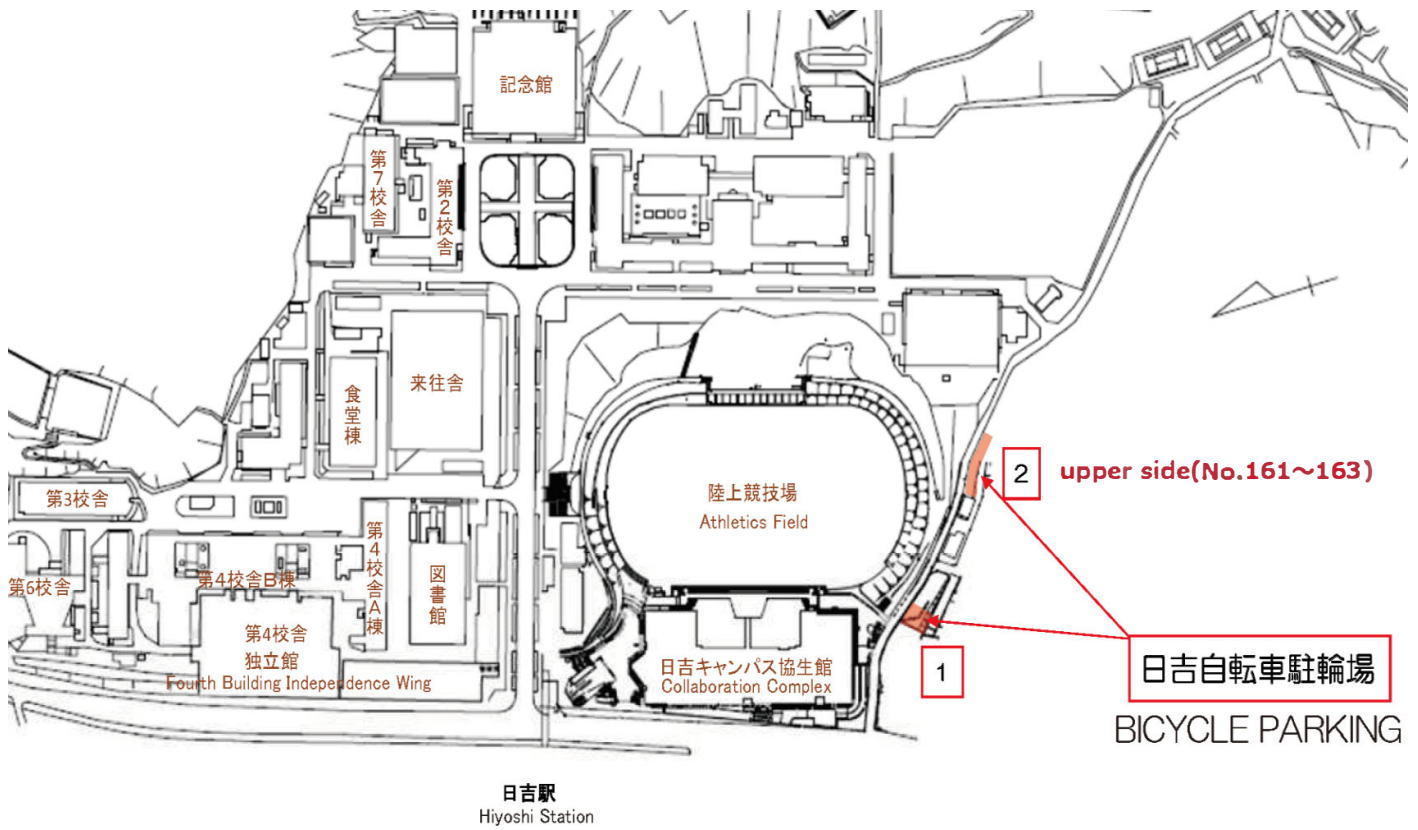

日吉駐輪場（自転車）の案内図 Hiyoshi Campus Bicycle Parking Lot Guide Map

<利用方法>

駐輪場にはステンレス製自転車ラックが設置されています。指定された番号のラックに登録シールを貼付した自転車を駐輪してください。

[How to Use the Parking Lot]

The bicycle parking lot is equipped with stainless steel bicycle racks. Students must put their bicycle with the registration sticker attached on the rack with the designated number.