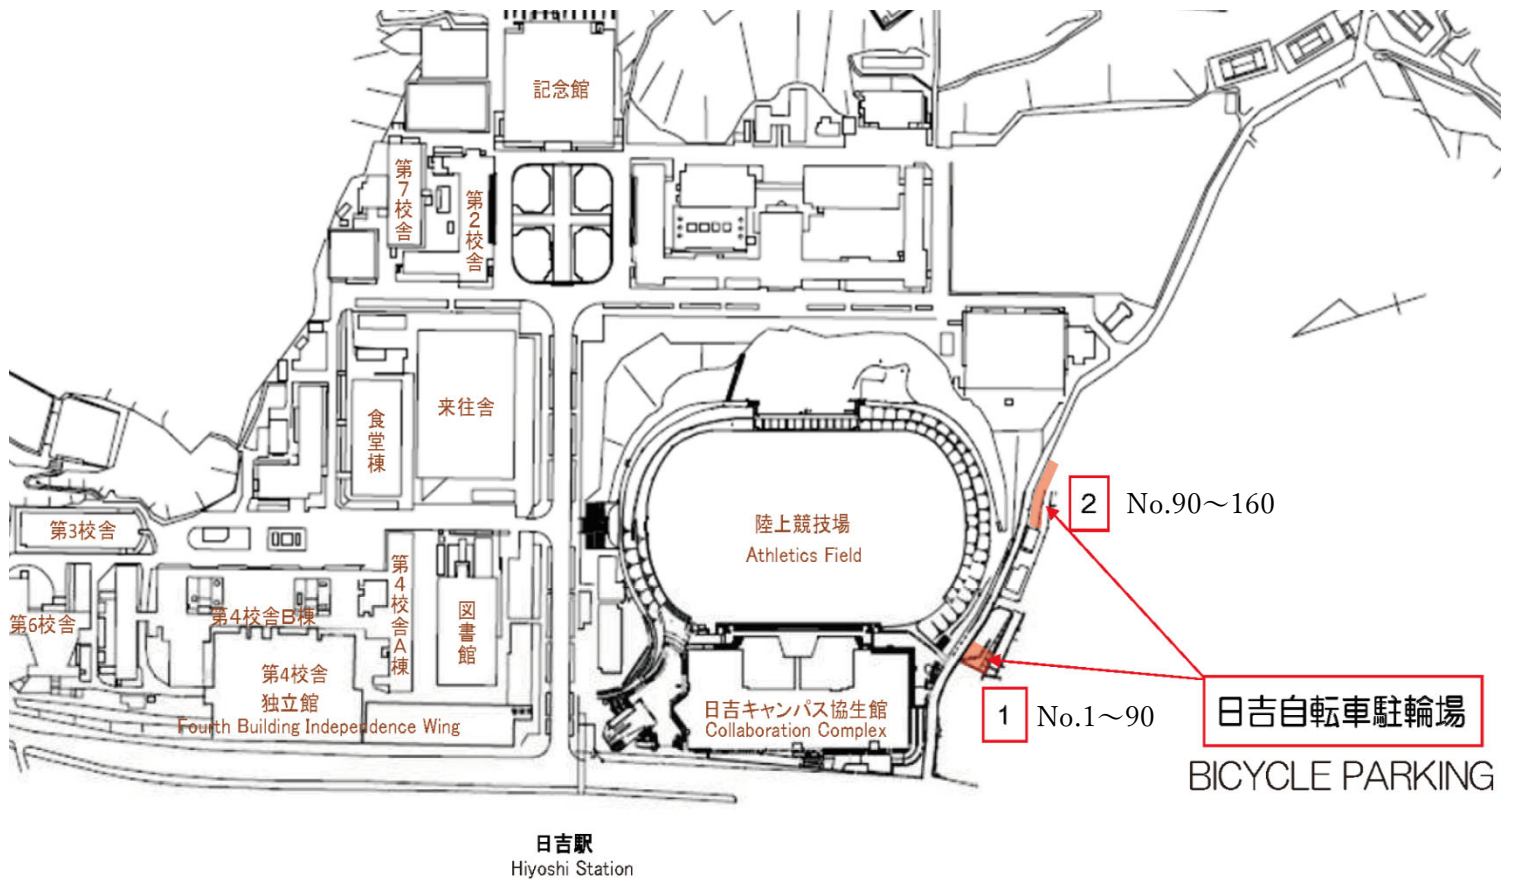

日吉駐輪場（自転車）の案内図 Hiyoshi Campus Bicycle Parking Lot Guide Map

<利用方法>

駐輪場にはステンレス製自転車ラックが設置されています。指定された番号のラックに登録シールを貼付した自転車を駐輪してください。

[How to Use the Parking Lot]

The bicycle parking lot is equipped with stainless steel bicycle racks. Students must put their bicycle with the registration sticker attached on the rack with the designated number.