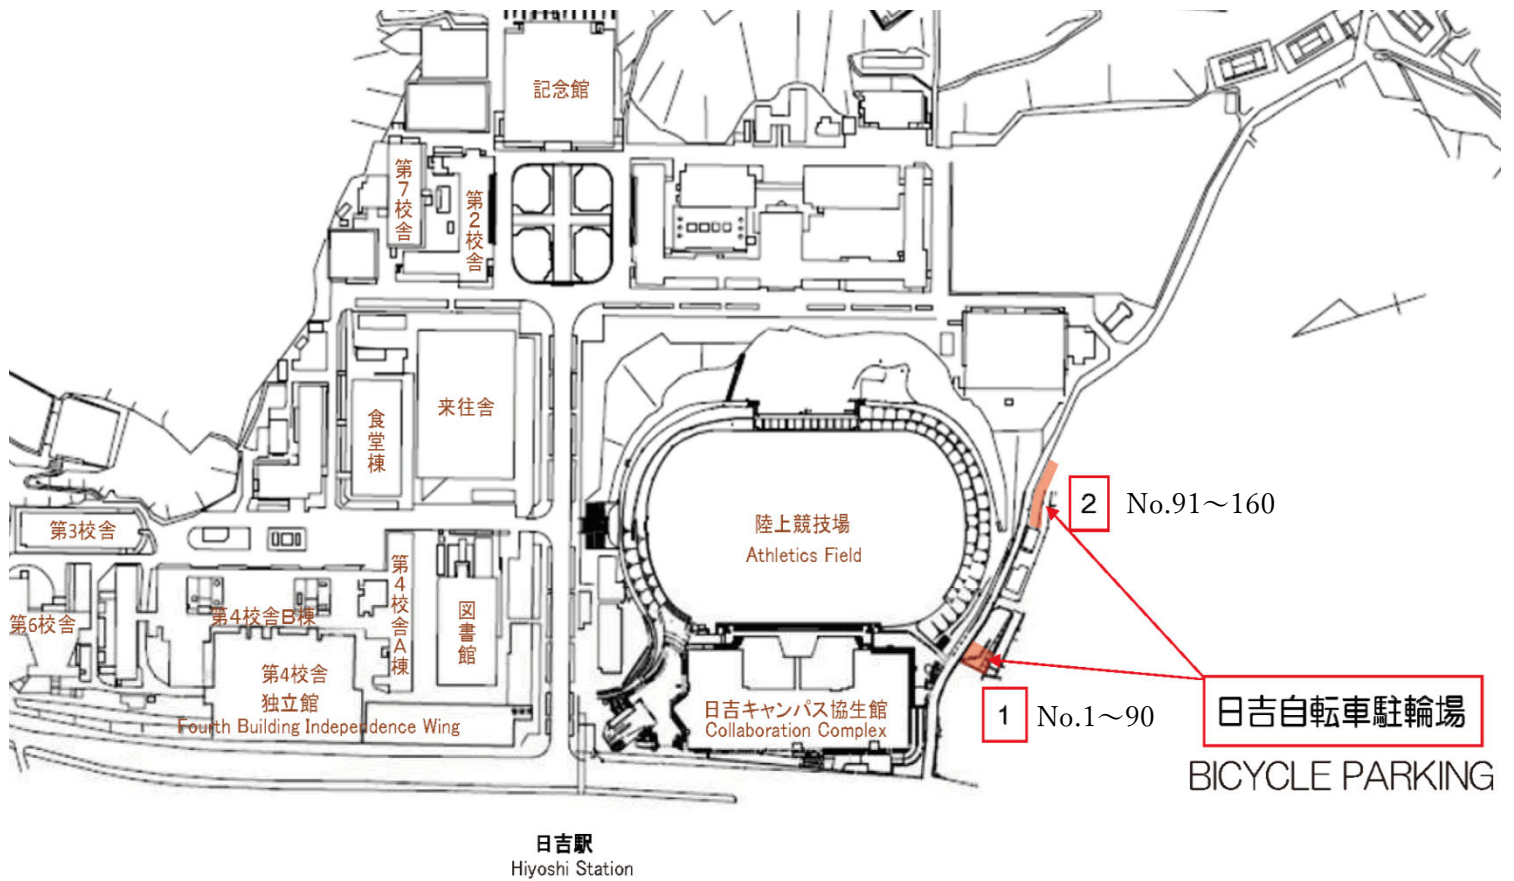

# 日吉駐輪場（自転車）の案内図 Hiyoshi Campus Bicycle Parking Lot Guide Map

## <利用方法>

駐輪場にはステンレス製自転車ラックが設置されています。指定された番号のラックに登録シールを貼付した自転車を駐輪してください。

## [How to Use the Parking Lot]

The bicycle parking lot is equipped with stainless steel bicycle racks. Students must put their bicycle with the registration sticker attached on the rack with the designated number.